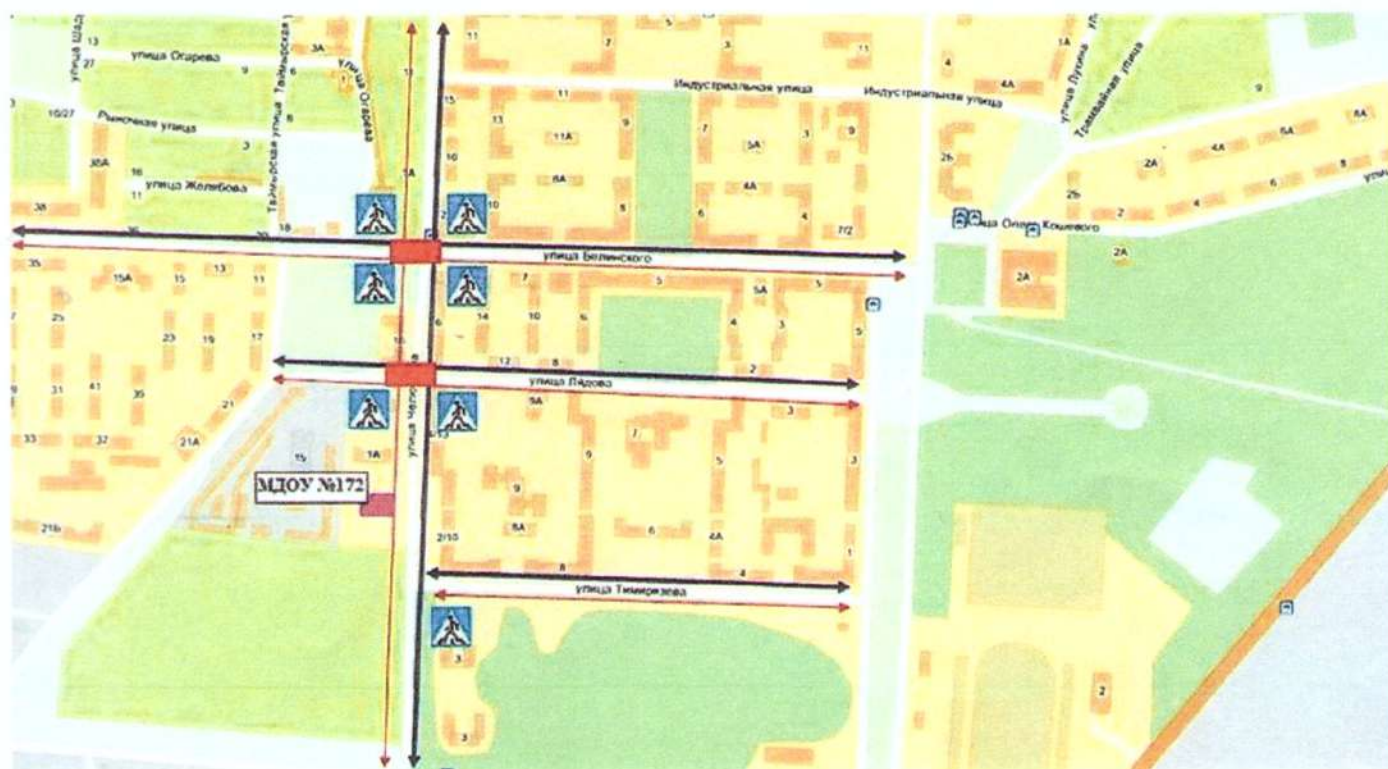

1. План-схемы образовательного учреждения

1. Район расположения МБДОУ «Детский сад № 172», пути движения транспортных средств и воспитанников

- ↔ Движение детей и родителей
- ↔ Движение транспортных средств
- Опасные участки